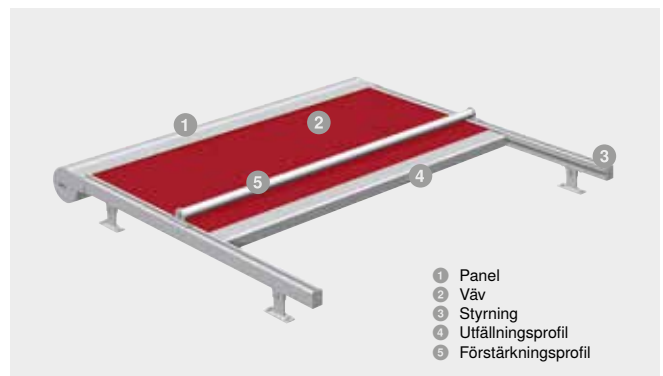

# Vinterträdgårdsmarkis Climara W20

Vindstabil proffs

*Der SonnenLichtManager*

Med den här utanpåliggande vinterträdgårdsmarkisen kan du hålla värmen ute på sommaren samtidigt som du kan njuta av de värmande solstrålarna på vintern. Genom den innovativa secudrive®-styrningen bildas ingen ljusspringa mellan duk och styrskena vilket garanterar en bra vindstabilitet.

## Egenskaper

<b>max. bredd</b>	6 500 mm
<b>max. utfällning</b>	6 000 mm
<b>max. yta</b>	30 m <sup>2</sup>
<b>Drivanordning</b>	Motor, alternativt WMS Fjärrstyrd motor
<b>Färg</b>	Pulverlackerad enligt WAREMA färgvärd
<b>Väv</b>	Acryl Standard/Lumera, optional Acryl All Weather, Acryl Perfora, Soltis 92, Screen, Twilight Pearl
<b>Montering</b>	Montering utanpå Kan monteras via hållare i olika avstånd

## Dina fördelar

- Pålitligt värme- och solskydd för ett behagligt rumsklimat
- Platt och kompakt konstruktion
- Bra dukspänning tack vare secudrive®-styrning
- Inget inträngande ljus mellan markisduk och styrskena
- Hög vindstabilitet
- Låsning med vädringspalt på den motsatta sidan

## Briljant extrautrustning

- Även körriktning "nerifrån och upp" möjlig