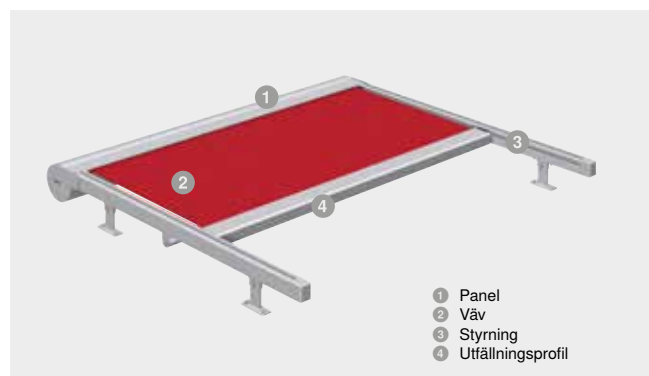

Vinterträdgårdsmarkis Climara W19

Perfekt skydd

Der SonnenLichtManager

Luta dig tillbaka och njut. Använd din vinterträdgård som din egna oas att koppla av i. Perfekt utrustad är den med Climara W19. Den tåliga tekniken med motdragsprincip skyddas även med en borstskeder och är därför ännu tillförlitligare än tidigare.

Egenskaper

max. bredd	6 000 mm
max. utfällning	6 000 mm
max. yta	30 m ²
Drivanordning	Motor, som tillval: WMS Fjärrstyrd motor
Färg	Pulverlackerad enligt WAREMA färgvärd
Väv	Acryl Standard/Lumera, alternativt Acryl Perfora, Soltis 92, Twilight Pearl
Montering	Montering på glas, utanpåliggande via hållare i olika avstånd

Dina fördelar

- Utanpåliggande vindstabil skuggning
- Långlivad och beprövad teknik med motdragsprincip i ny design
- Även körriktning "nerifrån och upp" möjlig
- Perfekt i kombination med Climara D3